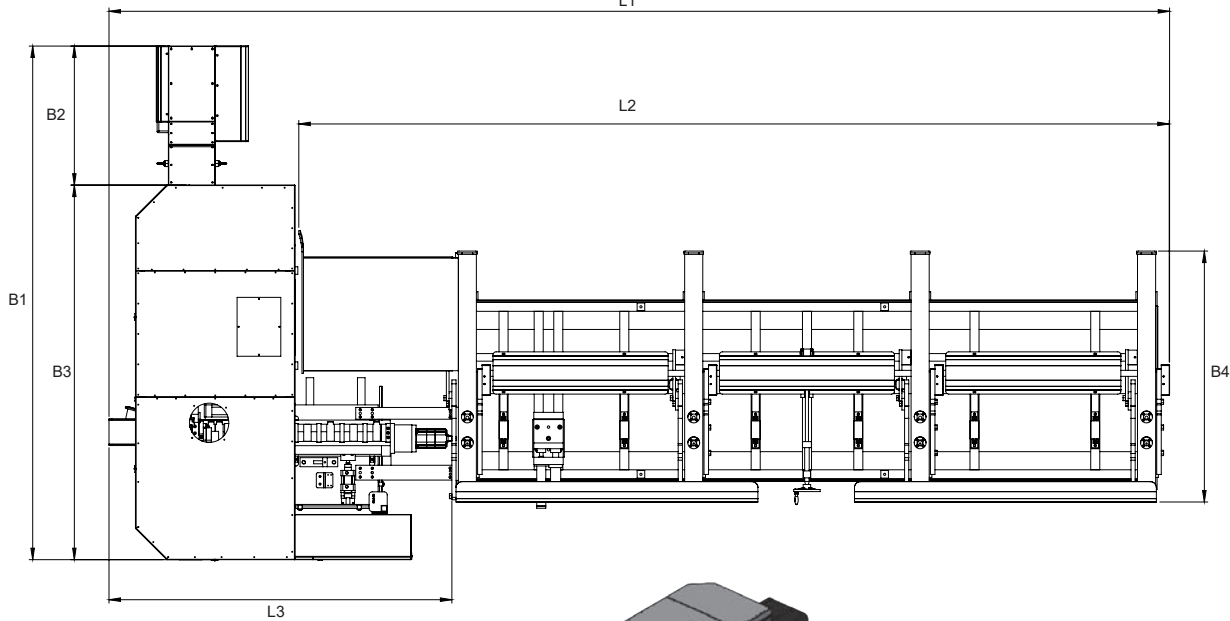

H1	H2	H3	L1	L2	L3	B1	B2	B3	B4
FLASH 75	1823	1208	990	6781	5588	2291	2595	641	1954	1570
FLASH 100	1782	1116	805	6624	5392	2005	3368	1018	2350	1580
FLASH 160	21804	1171	850	7027	5767	2271	3403	921	2482	1662
FLASH 250	2247	908	765	8165	6000	2557	3429	795	2633	2020

VYSOCE VÝKONNÁ KOTOUČOVÁ PILA HIGH PERFORMANCE CIRCULAR SAW

- výrobce si vyhrazuje právo provádět změny
technických údajů, technické údaje odpovídají 1.1.2025
/ producer has the right to make changes of technical data,
technical data are valid on 1.1.2025

- pila na fotografii není vždy v základním provedení,
uvedené rozměry odpovídají stroji v základním provedení
/ the machine in the picture is not always in the basic version,
mentioned diameters are for machine in basic version

* doporučená hodnota. Při překročení doporučeného
maximálního průměru není možné garantovat výkon
pilového pásu!
/ recommended value. The blade performance cannot
be guaranteed
when the recommended diameter is exceeded!

PEGAS - GONDA s.r.o.
Čs.armády 322, 684 01 Slavkov u Brna,
CZECH REPUBLIC

www.pegas-gonda.cz
00420-544 221 125 (126) | pegas@gonda.cz