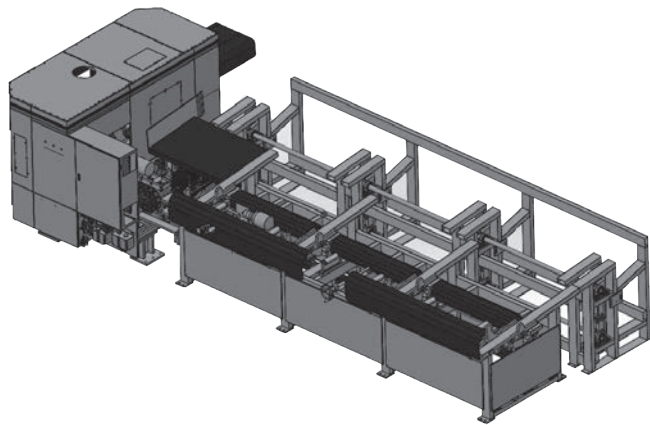

H1	H2	H3	L1	L2	L3	B1	B2	B3	B4
FLASH 75	1823	1208	990	6781	5588	2291	2595	641	1954	1570
FLASH 100	1782	1116	805	6624	5392	2005	3368	1018	2350	1580
FLASH 160	21804	1171	850	7027	5767	2271	3403	921	2482	1662
FLASH 250	2247	908	765	8165	6000	2557	3429	795	2633	2020

VYSOCE VÝKONNÁ KOTOUČOVÁ PILA HIGH PERFORMANCE CIRCULAR SAW

- výrobce si vyhrazuje právo provádět změny
technických údajů, technické údaje odpovídají 1.1.2025
/ producer has the right to make changes of technical data,
technical data are valid on 1.1.2025

- pila na fotografii není vždy v základním provedení,
uvedené rozměry odpovídají stroji v základním provedení
/ the machine in the picture is not always in the basic version,
mentioned diameters are for machine in basic version

* doporučená hodnota. Při překročení doporučeného
maximálního průměru není možné garantovat výkon
pilového pásu!
/ recommended value. The blade performance cannot
be guaranteed
when the recommended diameter is exceeded!

PEGAS - GONDA s.r.o.
Čs.armády 322, 684 01 Slavkov u Brna,
CZECH REPUBLIC

www.pegas-gonda.cz
00420-544 221 125 (126) | pegas@gonda.cz