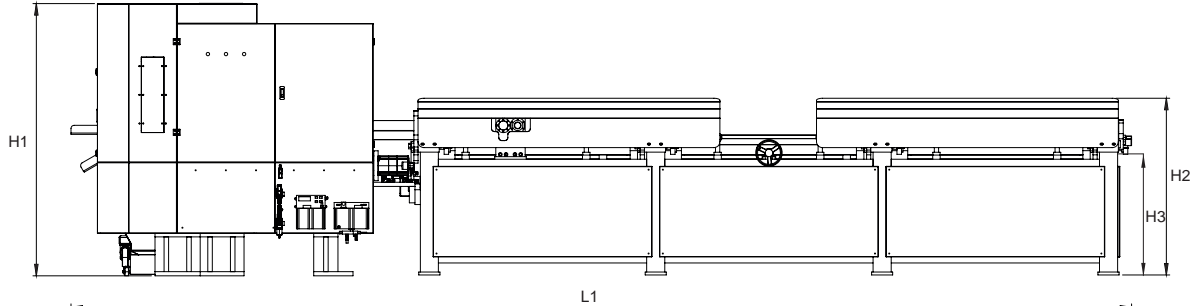

H1	H2	H3	L1	L2	L3	B1	B2	B3	B4
FLASH 75	1823	1208	990	6781	5588	2291	2595	641	1954	1570
FLASH 100	1782	1116	805	6624	5392	2005	3368	1018	2350	1580
FLASH 160	21804	1171	850	7027	5767	2271	3403	921	2482	1662
FLASH 250	2247	908	765	8165	6000	2557	3429	795	2633	2020

VYSOCE VÝKONNÁ KOTOUČOVÁ PILA HIGH PERFORMANCE CIRCULAR SAW

- výrobce si vyhrazuje právo provádět změny
technických údajů, technické údaje odpovídají 1.1.2025
/ producer has the right to make changes of technical data,
technical data are valid on 1.1.2025

- pila na fotografii není vždy v základním provedení,
uvedené rozměry odpovídají stroji v základním provedení
/ the machine in the picture is not always in the basic version,
mentioned diameters are for machine in basic version

* doporučená hodnota. Při překročení doporučeného
maximálního průměru není možné garantovat výkon
pilového pásu!
/ recommended value. The blade performance cannot
be guaranteed
when the recommended diameter is exceeded!

PEGAS - GONDA s.r.o.
Čs.armády 322, 684 01 Slavkov u Brna,
CZECH REPUBLIC

www.pegas-gonda.cz
00420-544 221 125 (126) | pegas@gonda.cz